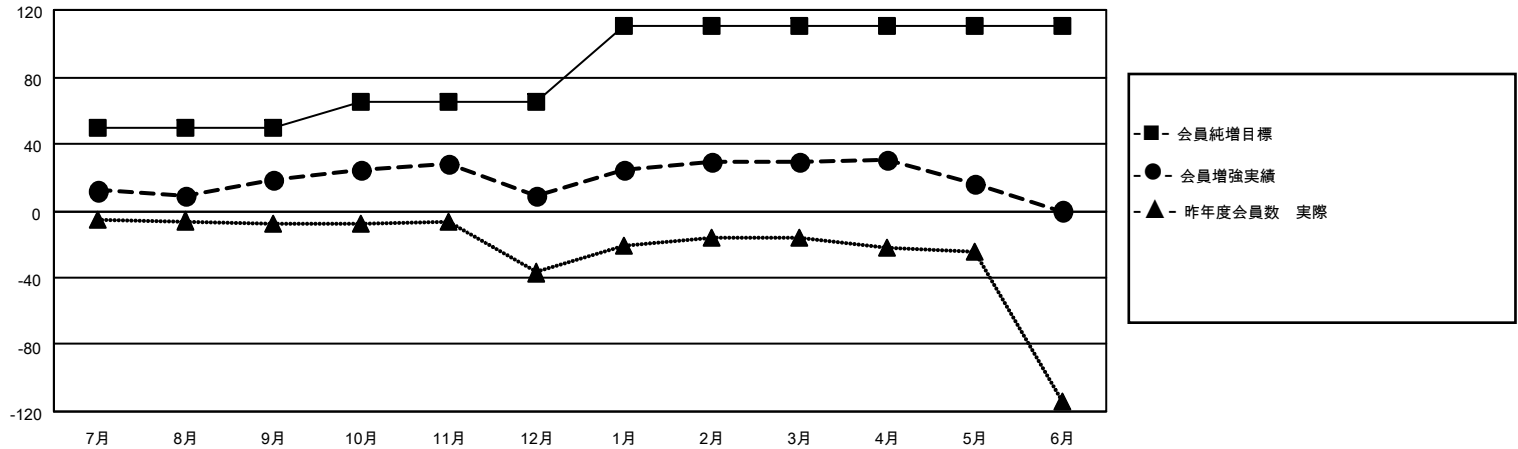

MONTHLY MEMBERSHIP PROGRESS REPORT

地域 JAPAN

District 330 C

Results as of: 5/31/2023

クラブ			
結果：2022-2023			
四半期	新クラブ目標	新クラブ	解散クラブ
7月/8月/9月	0	0	1
10月/11月/12月	0	0	1
1月/2月/3月	0	0	0
4月/5月/6月	1	1	0

名			
結果：2022-2023			
四半期	会員純増目標	会員増強実績	退会者(転籍を含む)実際
7月/8月/9月	50	48	28
10月/11月/12月	15	20	27
1月/2月/3月	45	31	11
4月/5月/6月	0	30	43

新クラブ目標及び実績累計

会員目標及び実績累計

解散クラブ: 2	38 CLUBS OF 73 一名以上の新会 員を登録	男女別	
退会者		男性	1,444 (82.42%)
物故会員 10	会員累計データを見るには、ここをクリック	女性	308 (17.58%)
クラブ解散 0		NON BINARY	0 (0.00%)
その他 99		PREFER NOT TO ANSWER	0 (0.00%)
合計 109		世帯主/家族会員合計	383
		国際会費半額の家族会員	213