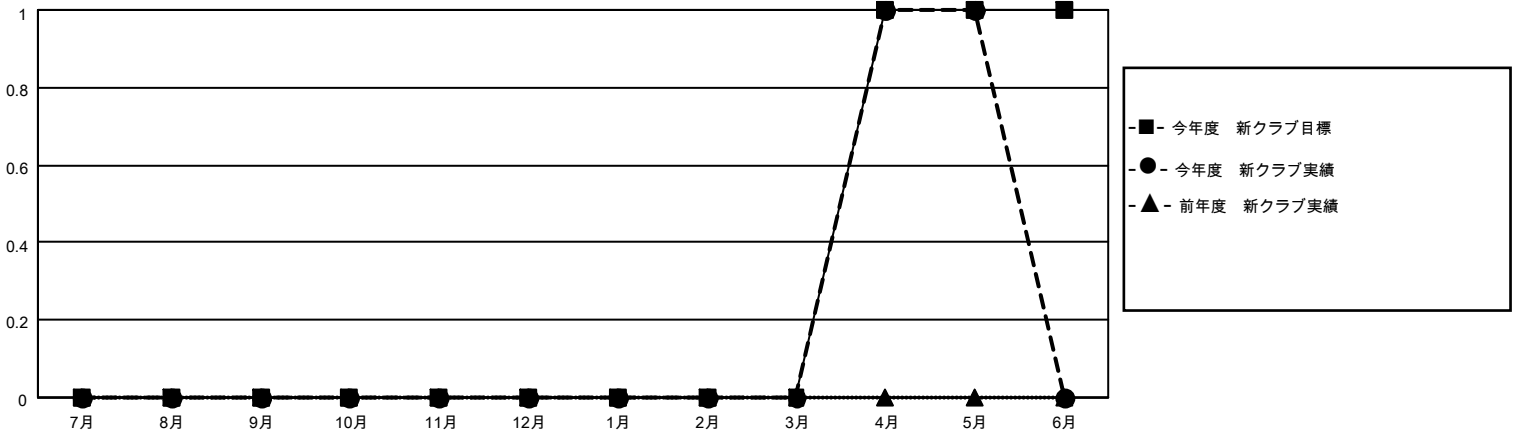

MONTHLY MEMBERSHIP PROGRESS REPORT

地域 JAPAN

District 330 C

Results as of: 5/31/2023

クラブ			
結果：2022-2023			
四半期	新クラブ目標	新クラブ	解散クラブ
7月/8月/9月	0	0	1
10月/11月/12月	0	0	1
1月/2月/3月	0	0	0
4月/5月/6月	1	1	0

名			
結果：2022-2023			
四半期	会員純増目標	会員増強実績	退会者(転籍を含む)実際
7月/8月/9月	50	48	28
10月/11月/12月	15	20	27
1月/2月/3月	45	31	11
4月/5月/6月	0	30	43

新クラブ目標及び実績累計

会員目標及び実績累計

解散クラブ: 2	38 CLUBS OF 73 一名以上の新会 員を登録	男女別	
退会者		男性	1,444 (82.42%)
物故会員 10	会員累計データを見るには、ここをクリック	女性	308 (17.58%)
クラブ解散 0		NON BINARY	0 (0.00%)
その他 99		PREFER NOT TO ANSWER	0 (0.00%)
合計 109		世帯主/家族会員合計	383
		国際会費半額の家族会員	213